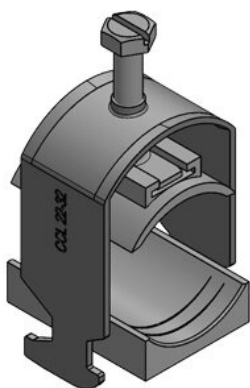

CCL | C형 클립

클립

이 클립은 케이블을 16-17mm 두께의 케이블에 고정합니다. 케이블 두께는 6mm 이상이어야 합니다.

클립 크기

- 클립 크기
- 클립이 케이블을 고정할 수 있는 두께
- 클립이 케이블을 고정할 수 있는 두께 16-17mm 이상이어야 합니다.

클립 크기

클립

클립 크기

32001
4251269323584
25
24 mm
22 mm
36 mm
56,7 mm

□□□ □□ □

1 x 12 - 19 mm

□□ □□

CCL 18-23

EAN

32002
4251269323591
25
24 mm
26 mm
38 mm
62 mm

□□□ □□ □

1 x 18 - 23 mm

□□ □□

CCL 22-32

EAN

32003
4251269323607
25
24 mm
38 mm
52 mm
72 mm

□□□ □□ □

1 x 22 - 32 mm

□□ □□

CCL 30-38

EAN

32004

□□□ □□ □

1 x 30 - 38 mm

4251269323614

25

24 mm