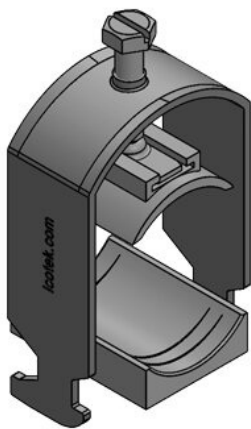

CCL 30-38

EAN

32004

□□□ □□ □

1 x 30 - 38 mm

4251269323614

25

24 mm

44 mm

62 mm

78 mm

□□ □□

CCL 38-42

EAN

32005

□□□ □□ □

1 x 38 - 42 mm

4251269323621

25

24 mm

48 mm

67 mm

82 mm

□□ □□