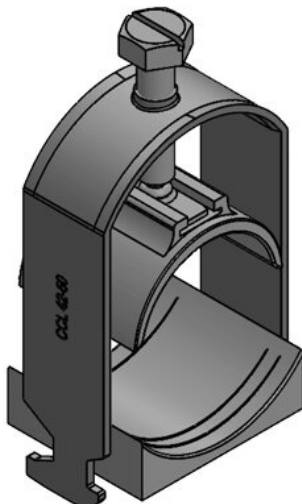

1 x 38 - 42 mm

4251269323621

25

24 mm

48 mm

67 mm

82 mm

□□ □□

CCL 42-50

EAN

32006

□□□ □□ □

1 x 42 - 50 mm

4251269323638

25

24 mm